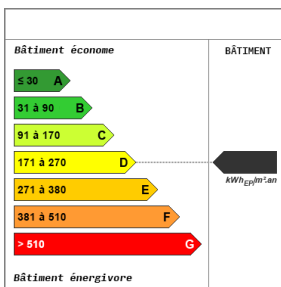

Dépôt de garantie	7500 €
Fenêtres	PVC Double Vitrage
Type Chauffage	Individuel
Mécanisme Chauffage	Radiateur
Mode Chauffage	Gaz
Nombre places parking	6
Diagnostic Energétique	Oui

Bilan énergétique

GES non communiqué

Photos du bien